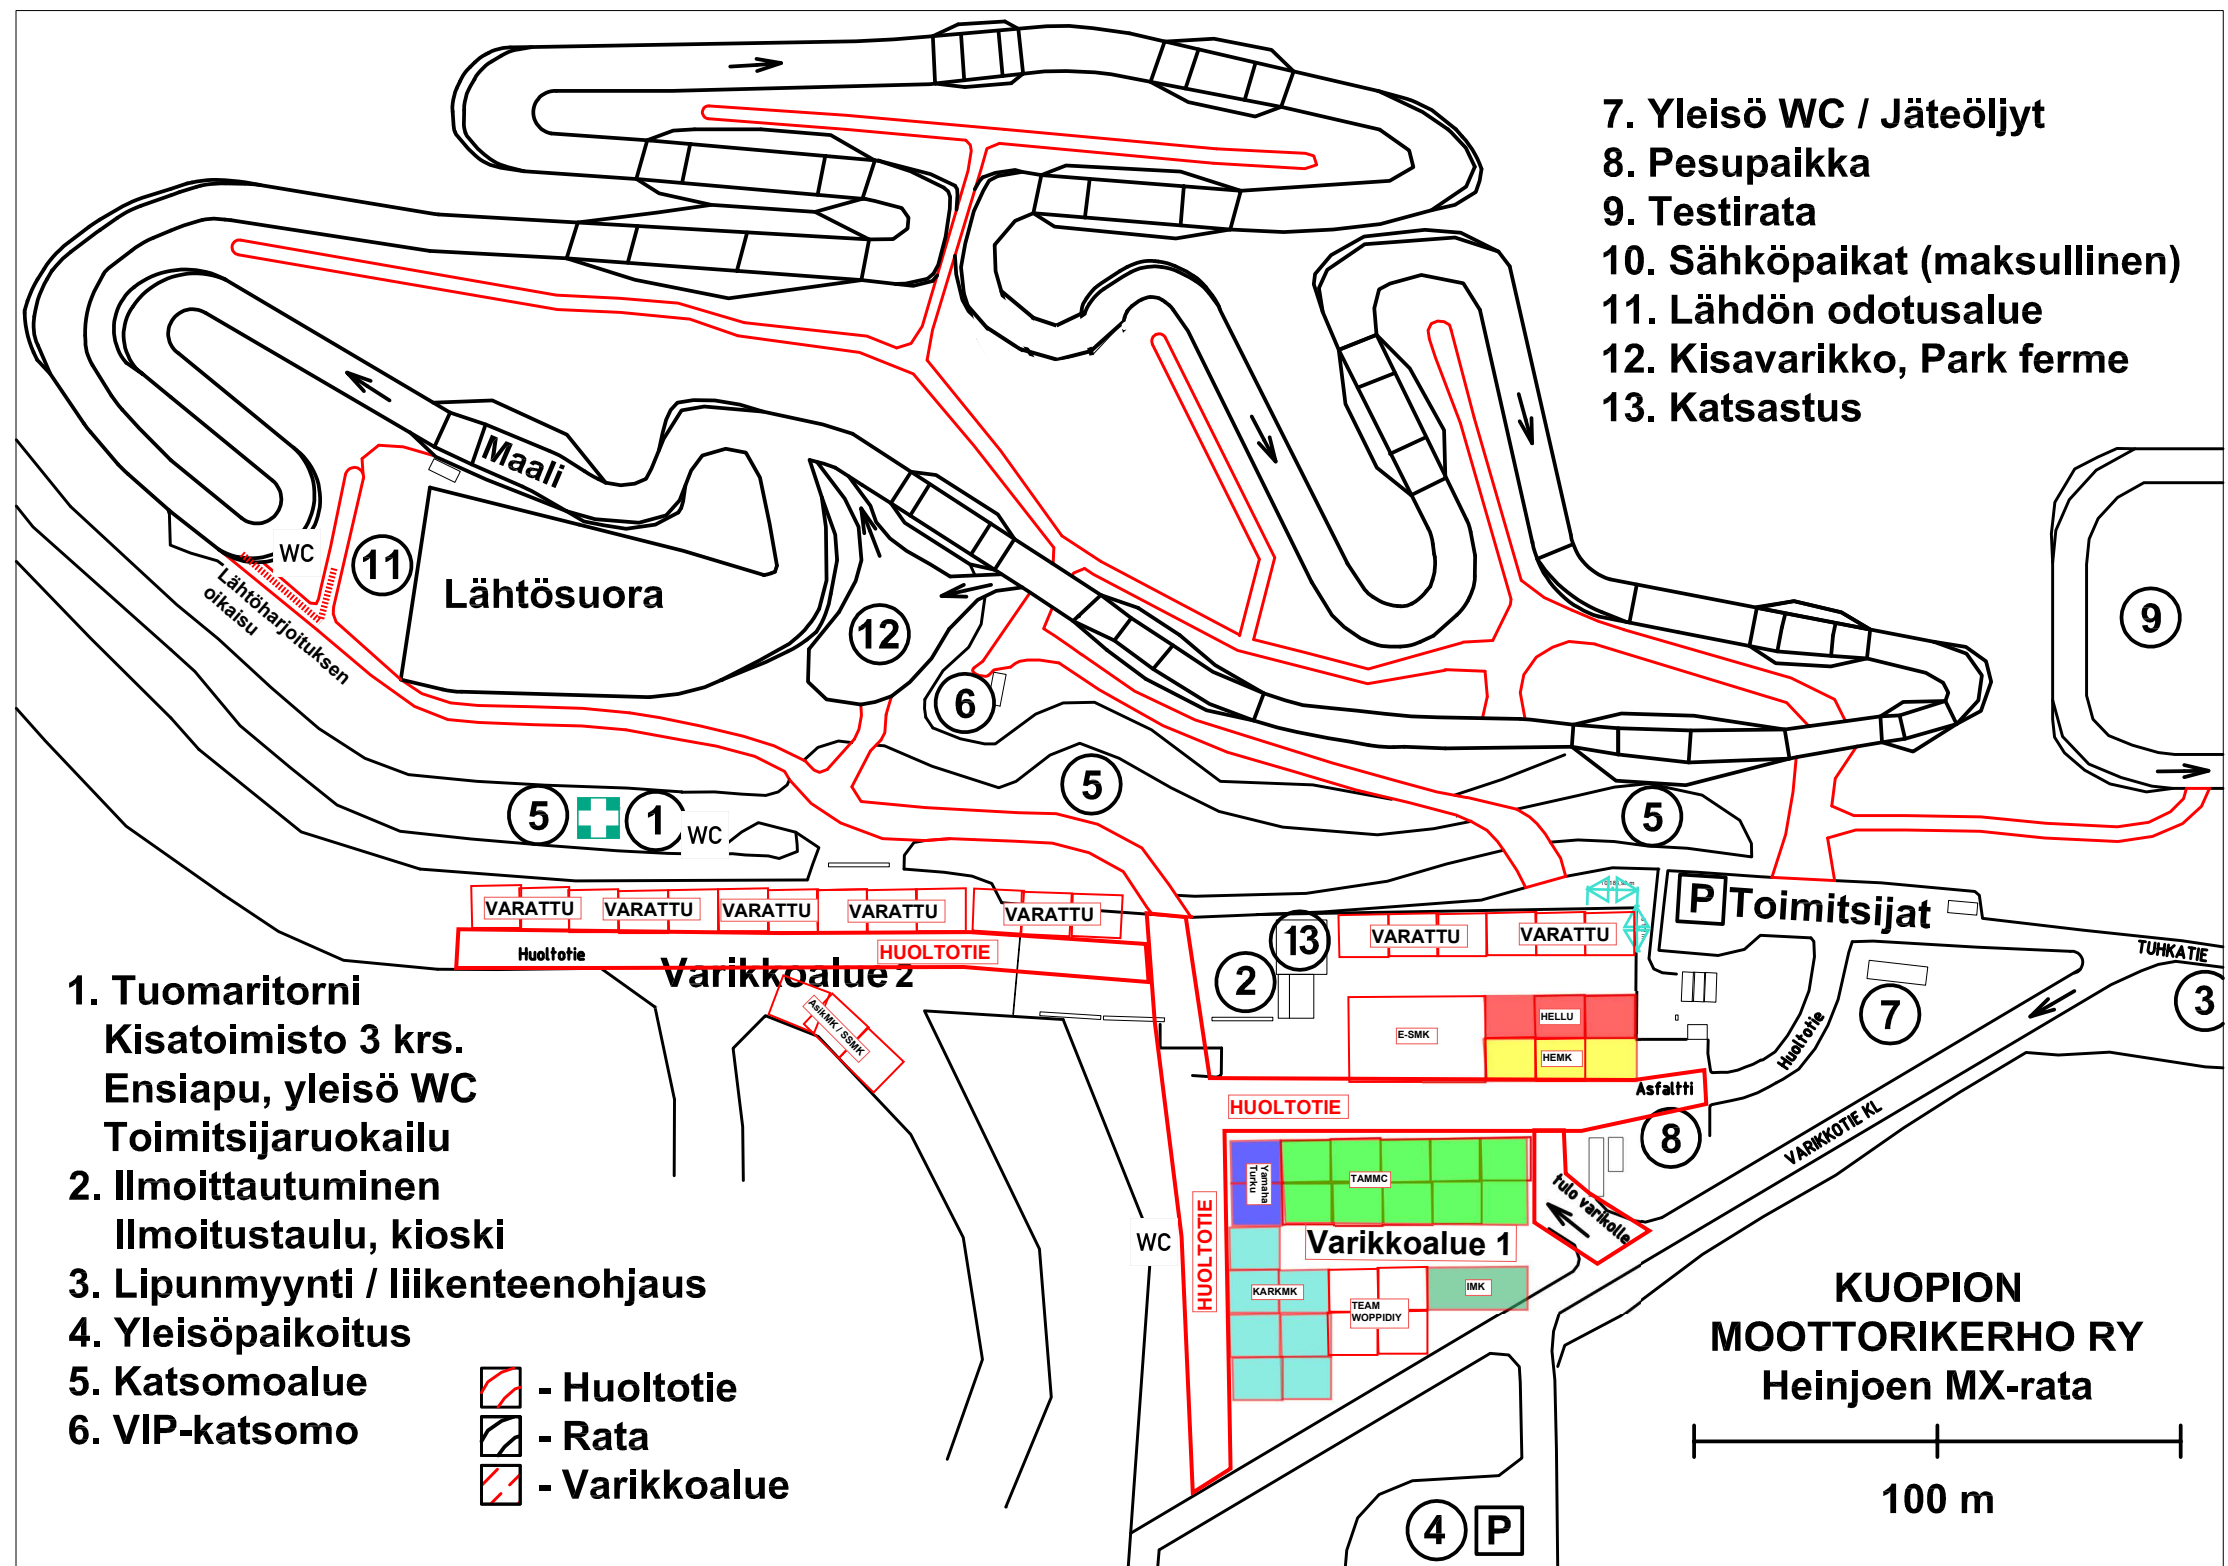

- 7. Yleisö WC / Jäteöljyt
- 8. Pesupaikka
- 9. Testirata
- 10. Sähköpaikat (maksullinen)
- 11. Lähdön odotusalue
- 12. Kisavarikko, Park ferme
- 13. Katsastus

- 1. Tuomaritorni
Kisatoimisto 3 krs.
Ensiapu, yleisö WC
Toimitsijaruokailu
- 2. Ilmoittautuminen
Ilmoitustaulu, kioski
- 3. Lipunmyynti / liikenteenohjaus
- 4. Yleisöpaikoitus
- 5. Katsomoalue
- 6. VIP-katsomo

-  - Huoltotie
-  - Rata
-  - Varikkoalue

**KUOPION
MOOTTORIKERHO RY**
Heinjoen MX-rata

100 m