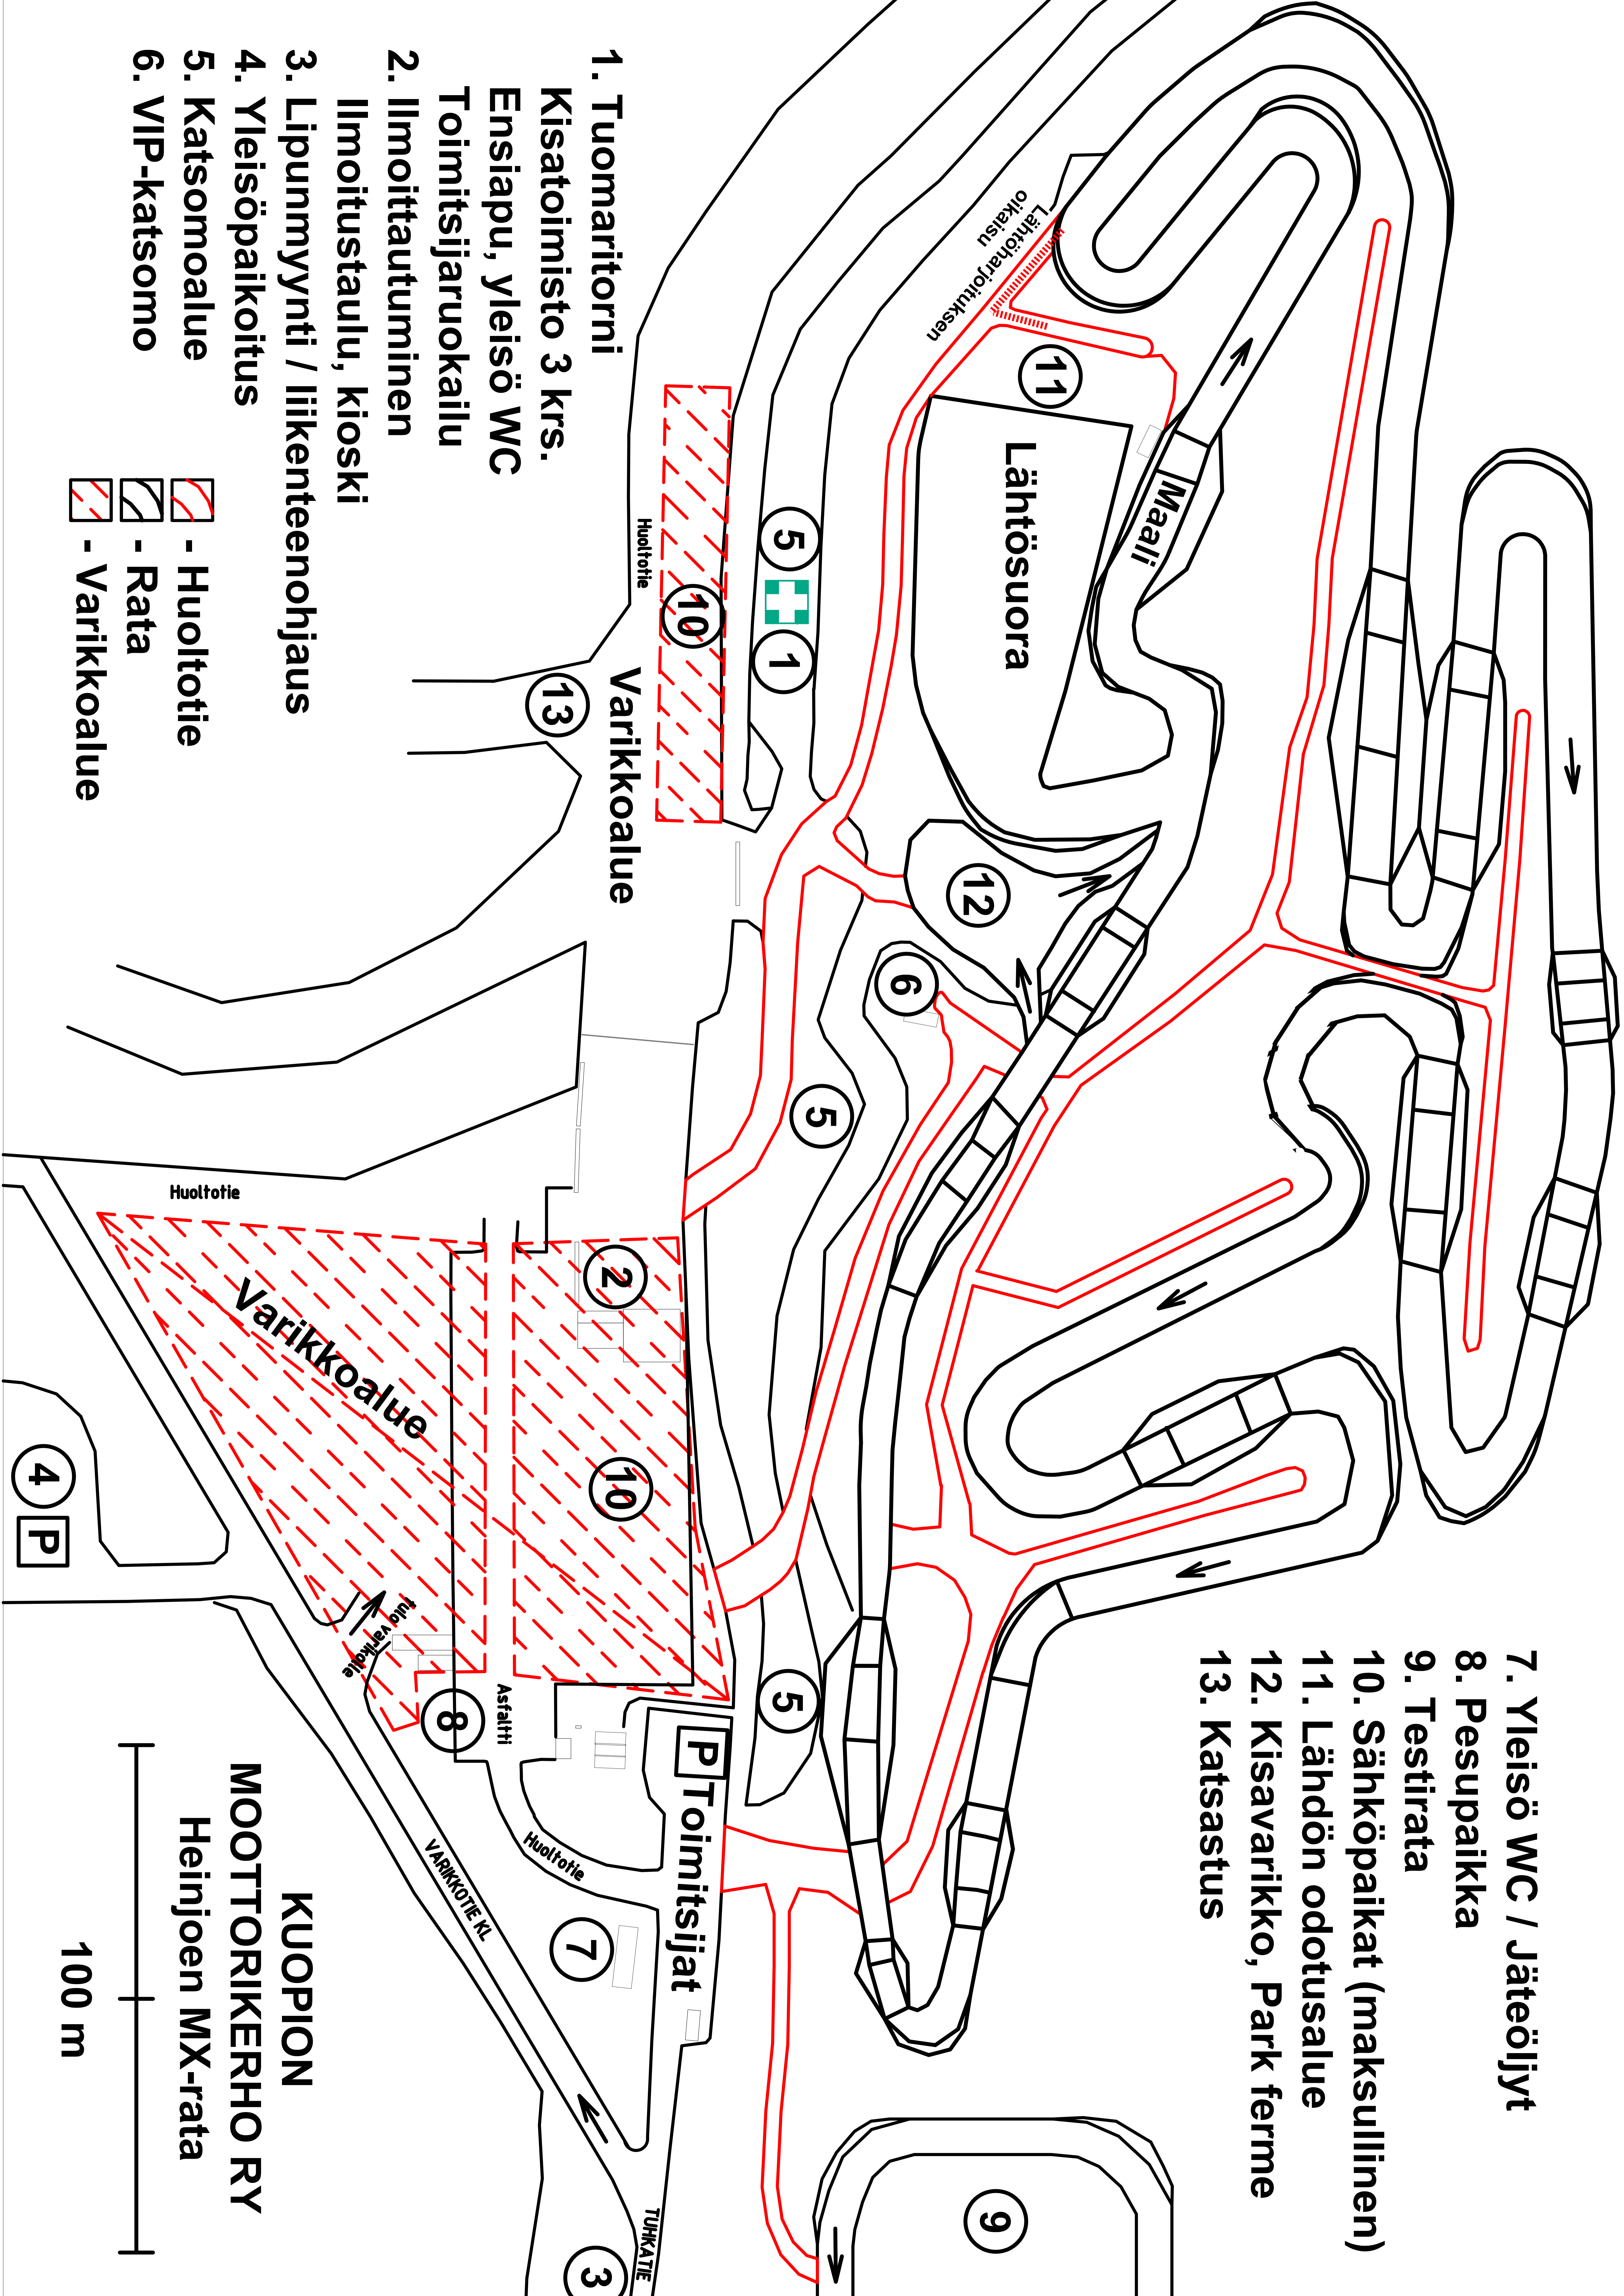

- 7. Yleisö WC / Jäteöilyt
- 8. Pesupaikka
- 9. Testirata
- 10. Sähköpaikat (maksullinen)
- 11. Lähdön odotusalue
- 12. Kisavarikko, Park ferme
- 13. Katsastus

- 1. Tuomaritorni
Kisatoimisto 3 krs.
Ensiapu, yleisö WC
Toimitsijaruokailu
- 2. Ilmoittautuminen
Ilmoitustaulu, kioski
- 3. Lipunmyynti / liikenteenohjaus
- 4. Yleisöpaikoitus
- 5. Katsomoalue
- 6. VIP-katsomo

- Huoltotie
- Rata
- Varikkoalue

KUOPION
MOOTTORIKERHO RY
Heinjoen MX-rata

100 m