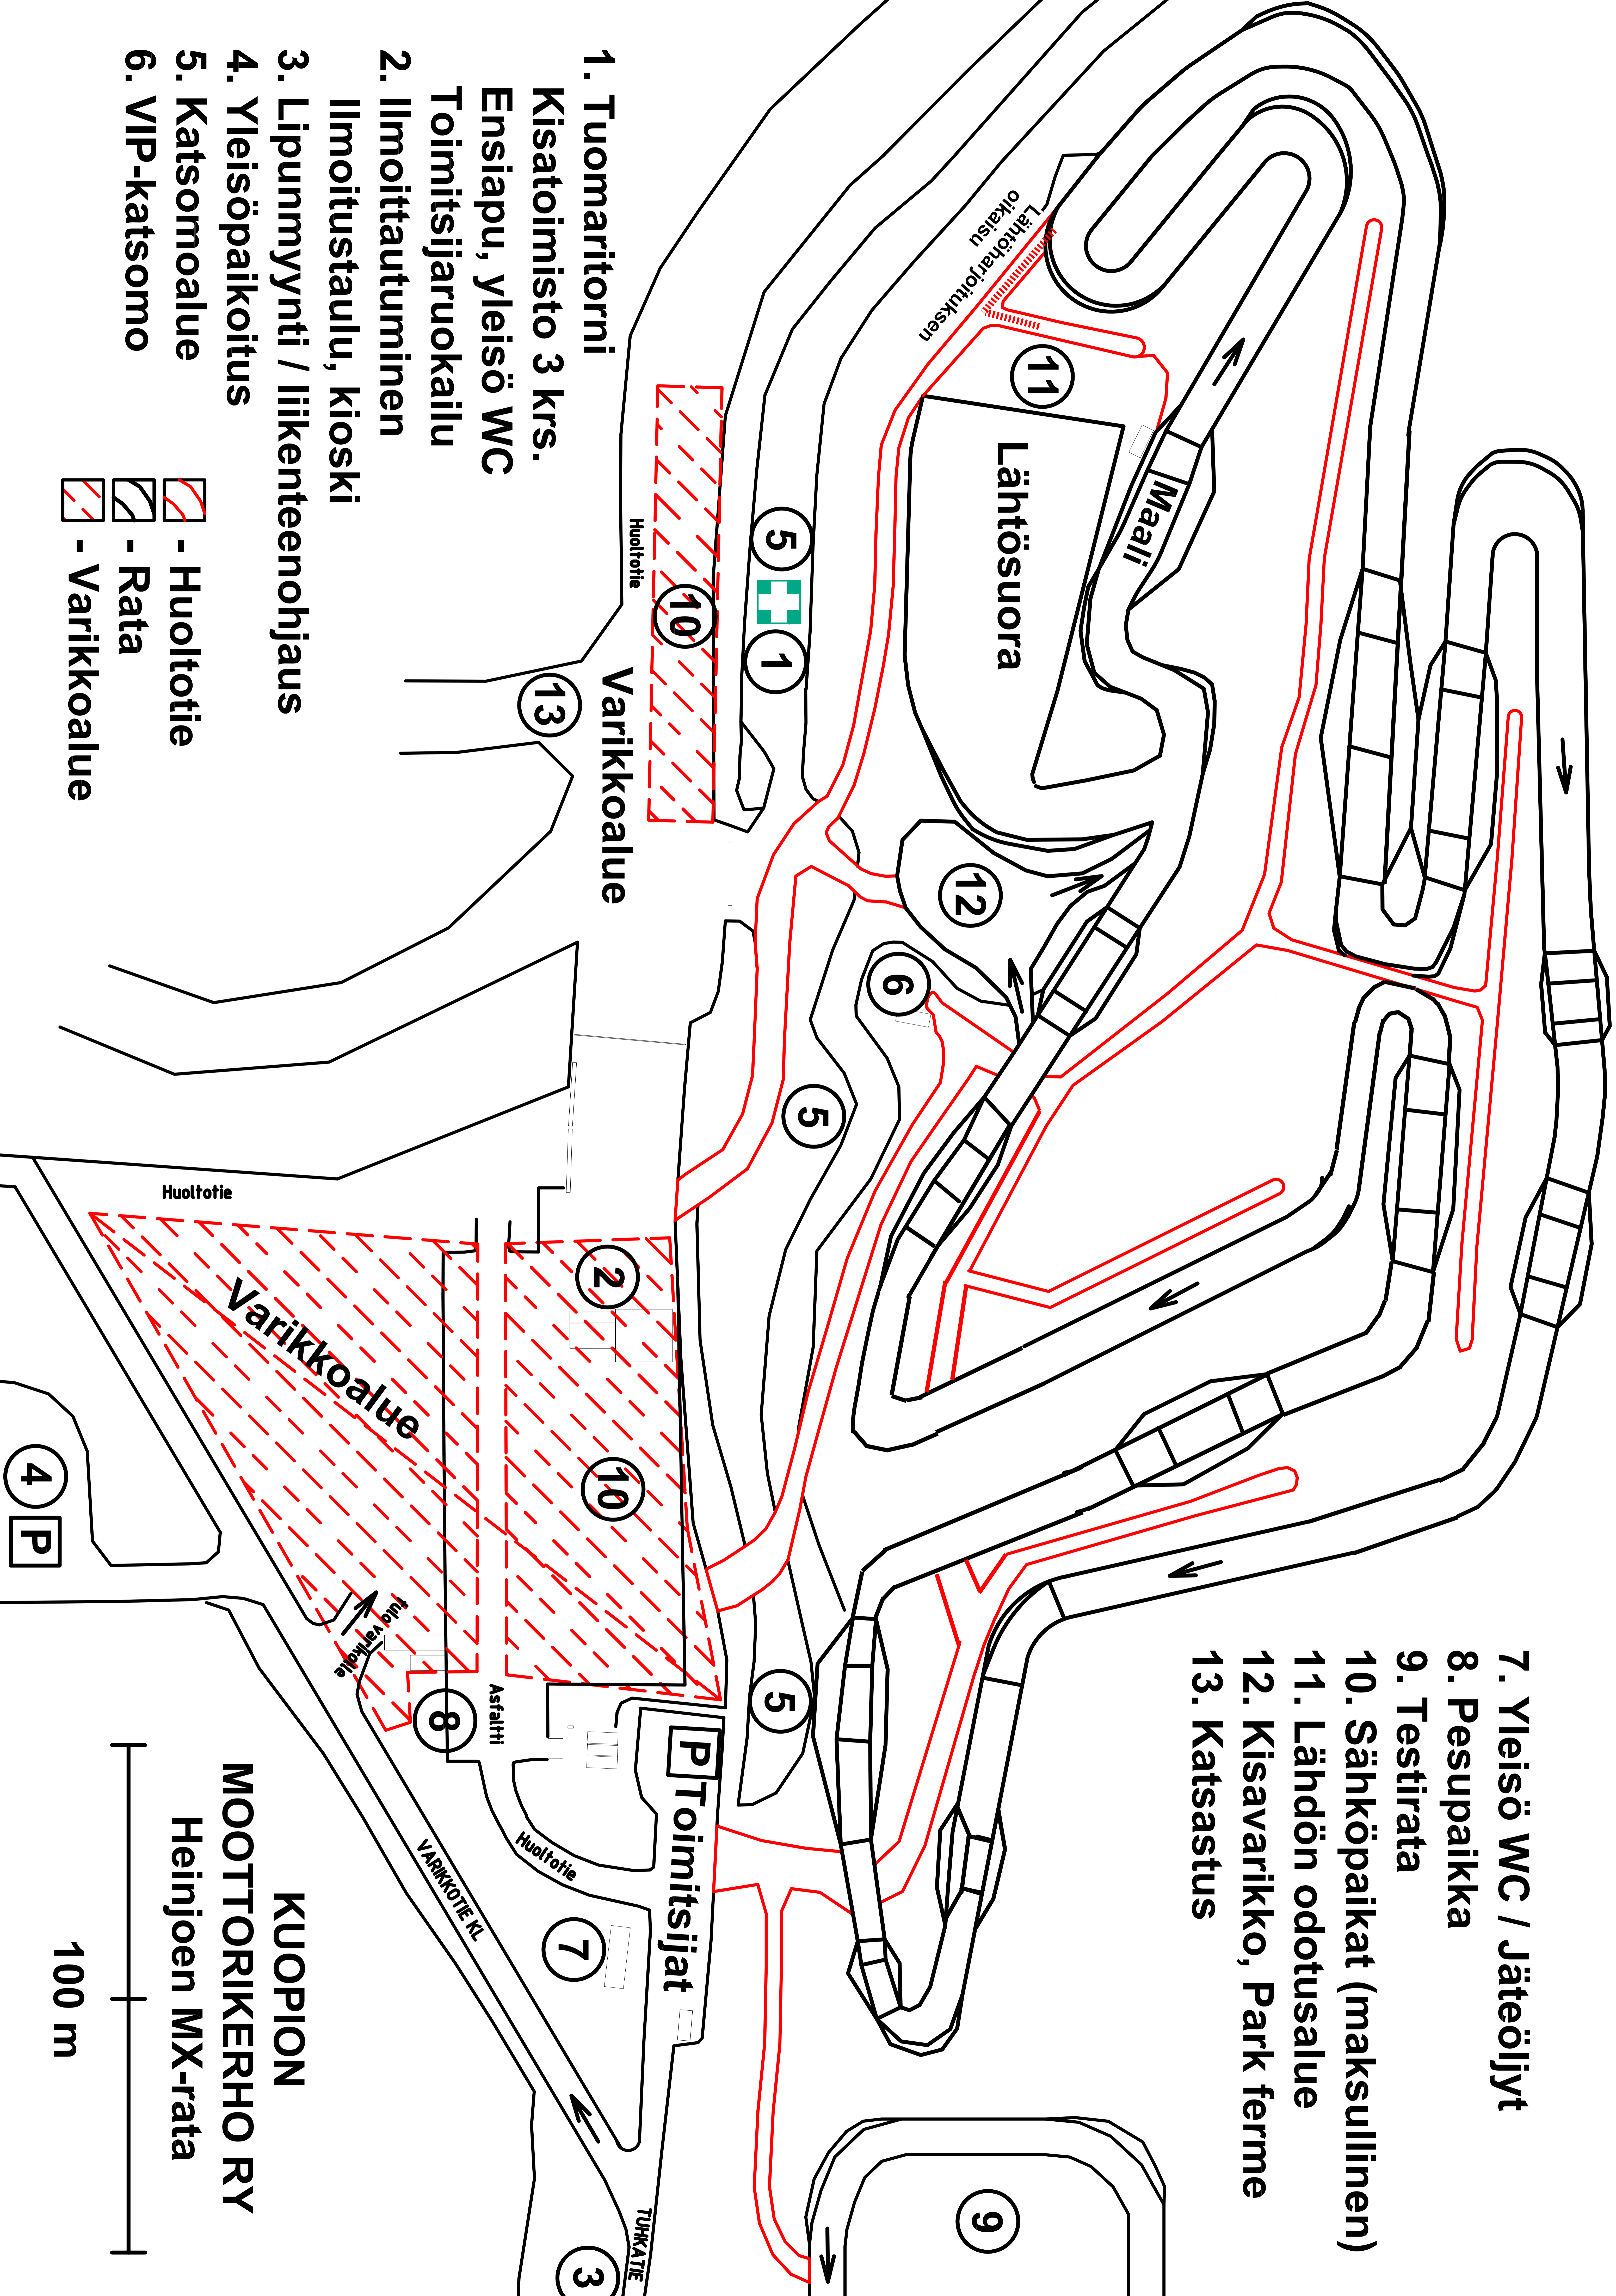

- 7. Yleisö WC / Jäteöilyt
- 8. Pesupaikka
- 9. Testirata
- 10. Sähköpaikat (maksullinen)
- 11. Lähdön odotusalue
- 12. Kisavarikko, Park ferme
- 13. Katsastus

- 1. Tuomaritorni
Kisatoimisto 3 krs.
Ensiapu, yleisö WC
Toimitsijaruokailu
- 2. Ilmoittautuminen
Ilmoitustaulu, kioski
- 3. Lipunmyynti / liikenteenohjaus
- 4. Yleisöpaikoitus
- 5. Katsomoalue
- 6. VIP-katsomo

-  - Huoltotie
-  - Rata
-  - Varikkoalue

KUOPION
MOOTTORIKERHO RY
Heinjoen MX-rata

100 m